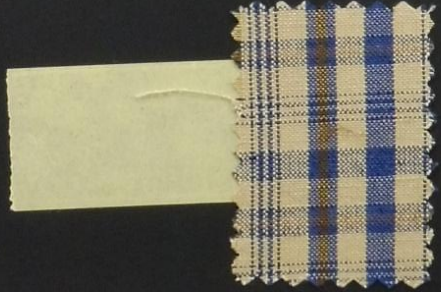

60 % COTONE

40 % LINO

ART. 3400

MORGABO  
86-15130X

012

COL. 1

258  
P23 R12

007

COL. 2

1809  
P23 R12

COL. 3

009

COL. 4

60 % COTONE

40 % LINO

ART.